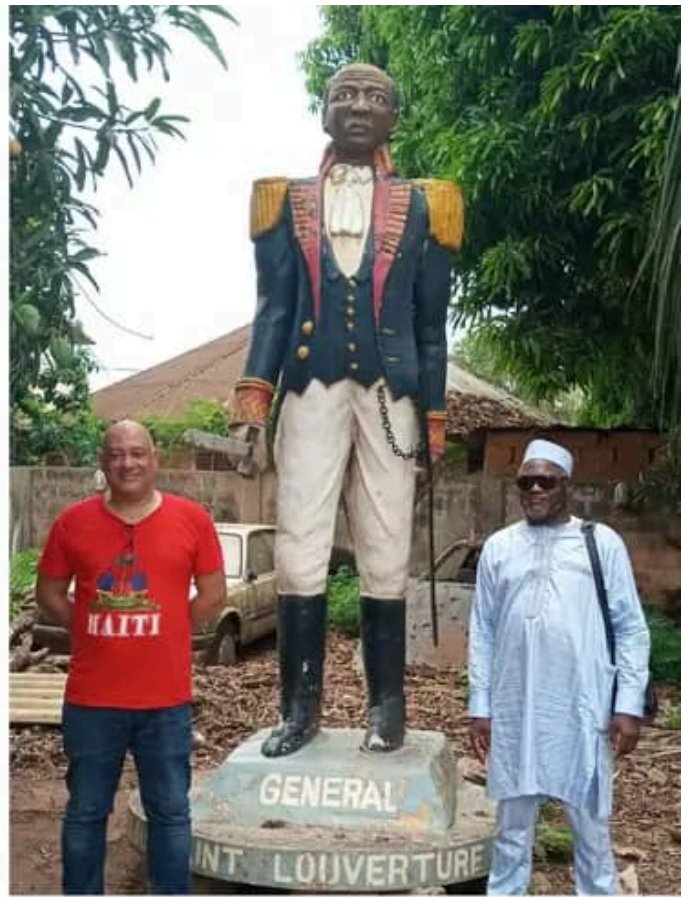

## **Audiences Au Cabinet Du Maire D'Allada : Joseph CAKPO Reçoit Olivier METELLUS Puis Le Regroupement Des Éducateurs Sans Frontières (G.R.E.F) Accompagné De La CASA-GRANDE Bénin**

By Sylvain Bahountchi

On Avr 26, 2024

ACTUALITÉS COLLECTIVITÉS LOCALES

Deux audiences au cabinet du maire d'Allada, Joseph CAKPO le mercredi 17 avril 2024. La première audience a été accordée au Regroupement des Éducateurs sans Frontière accompagné de la CASA-GRANDE. La deuxième s'est tenue avec Monsieur Olivier METELLUS, fils du grand Neurologue et Ecrivain haïtien Jean METELLUS.

Dans les jours à venir, le Regroupement des éducateurs sans frontière mènera des actions en collaboration avec la Mairie d'Allada et la CASA-GRANDE. Il s'agit de projets structurants au profit des enfants, des jeunes, des femmes et des personnes du troisième âge. D'ailleurs, l'Association des Personnes du troisième âge a été associée à cette séance d'échanges avec l'autorité communale. Il est à retenir que ces actions porteront sur la promotion des jardins scolaires afin d'améliorer la nutrition des enfants ; la création d'emplois pour les jeunes et les femmes ainsi que la mise en œuvre des projets en collaboration avec l'association des sages, notables et personnes du 3<sup>ème</sup> âge de la commune d'Allada.

A la suite de ce regroupement, le Maire Joseph CAKPO a reçu Olivier METELLUS, fils du grand Neurologue et Ecrivain haïtien Jean METELLUS. Cette audience a pour objectif de témoigner la reconnaissance du peuple haïtien à ses frères de lutte du Bénin mais aussi apporter quelques ouvrages qui retracent les aventures et les combats des nègres en Haïti. Outre cet entretien avec l'édile de la commune d'Allada, c'était l'occasion pour Olivier MONTELLUS de se ressourcer sur la terre de ses ancêtres. Reçu également par Sa Majesté, le roi KPODEGBE LANMANFAN, Président du Conseil National des Rois du Benin, il fera également le tour des royaumes issus du palais royal d'Allada.